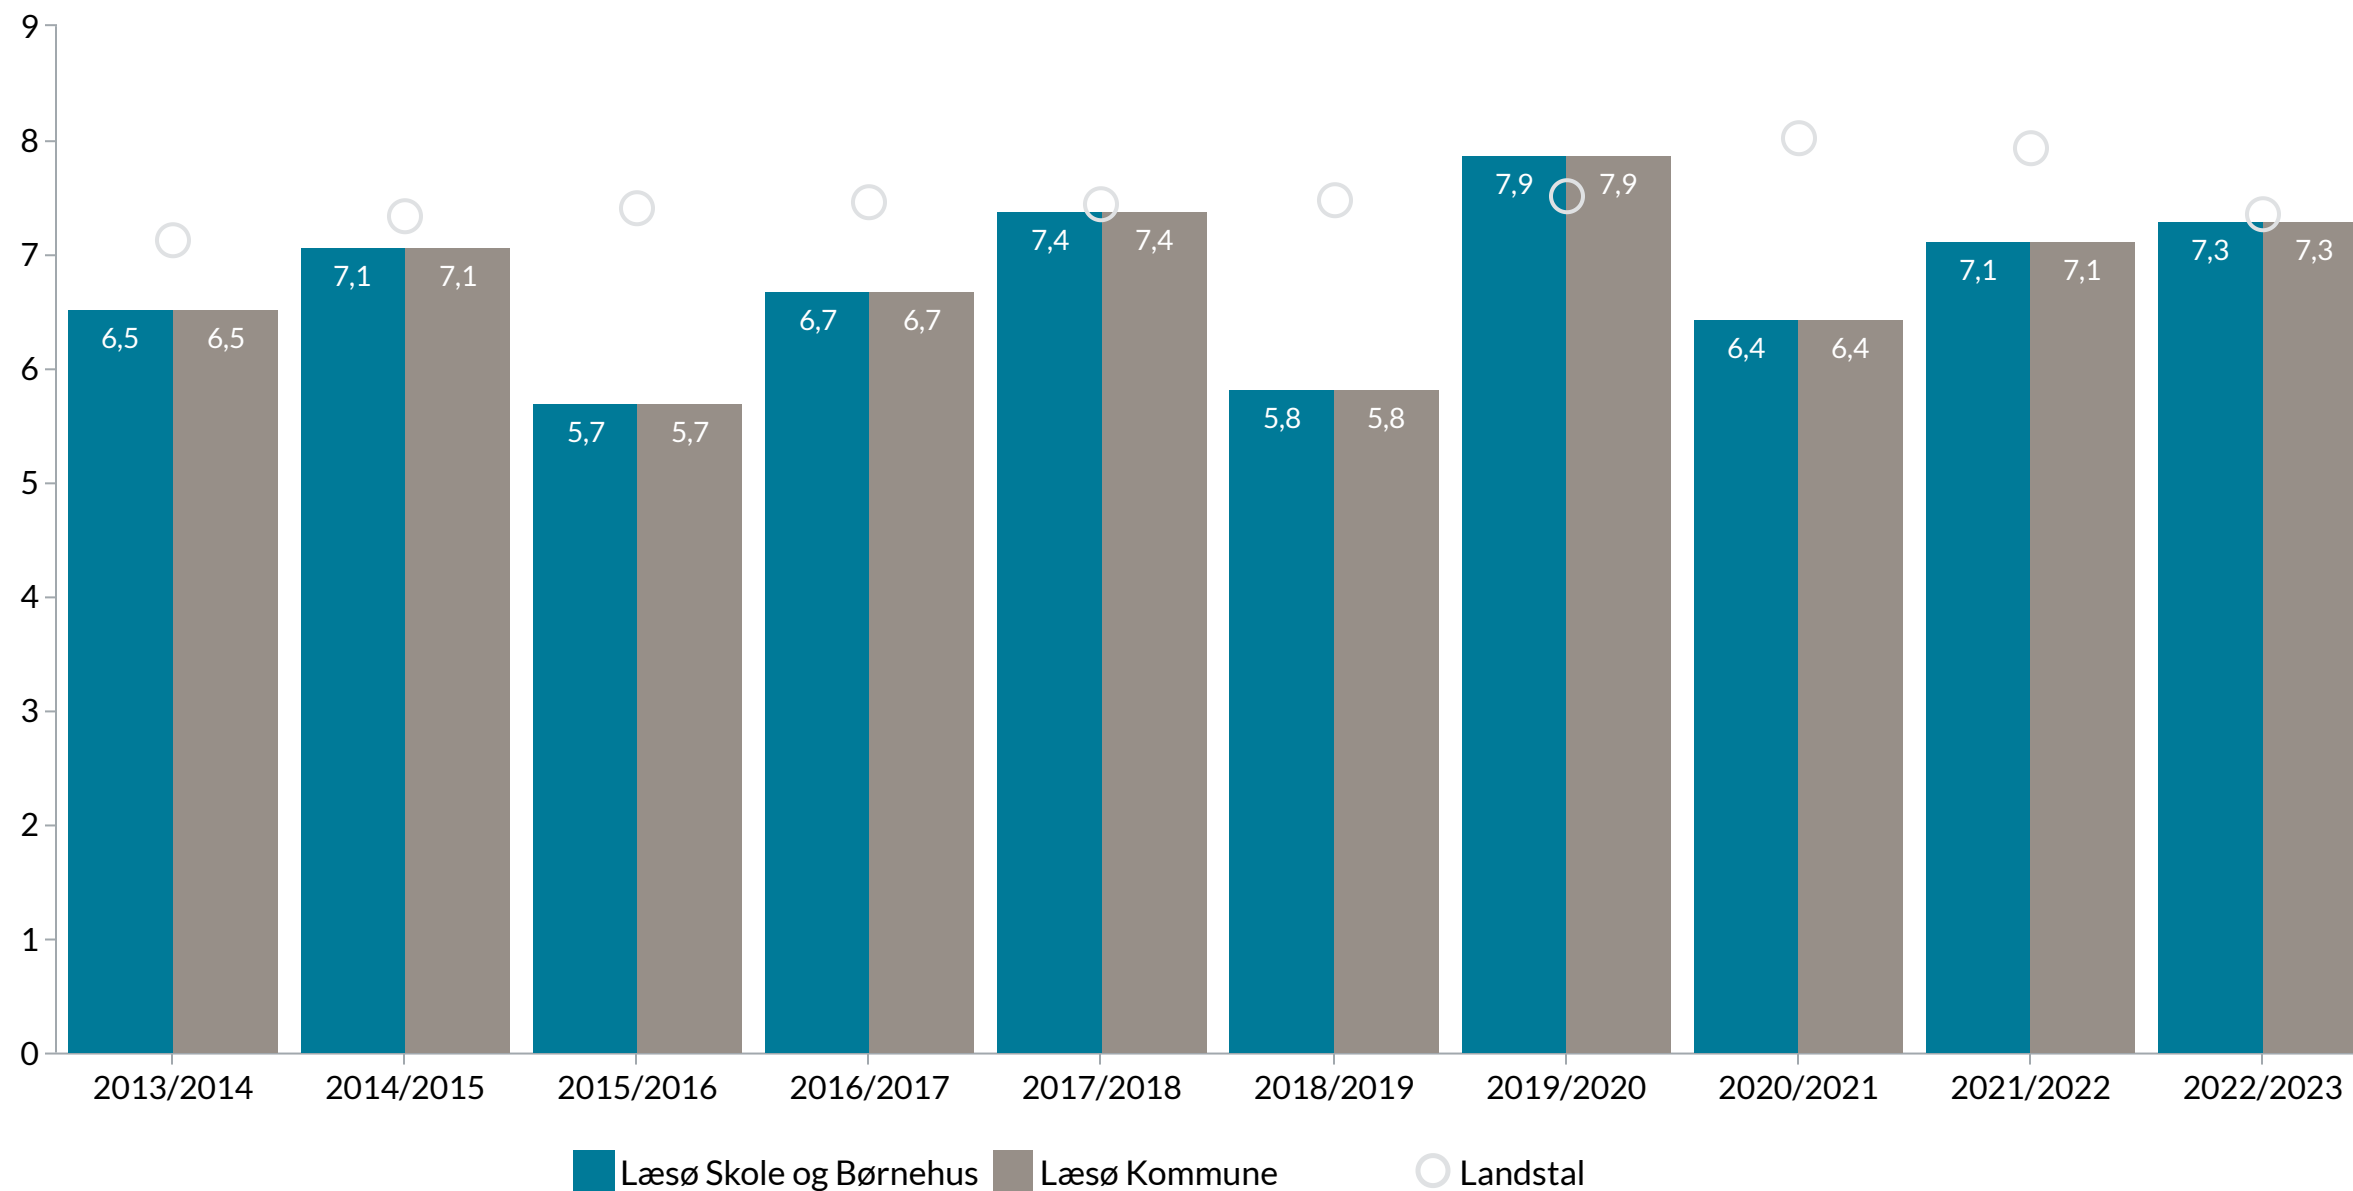

# Udvikling i karaktergennemsnit

Figuren viser skolens karakterudvikling i de bundne prøver i 9. klasse  
Tallene vises for Læsø Skole og Børnehus i Læsø

[Se flere data om karakterer g](#)

- KARAKTERER
- SOCIOØKONOMISK REFERENCE
- ELEVTRIVSEL
- ELEVFRAVÆR
- ELEVER PR. KLASSE
- ELEVER I ALT
- OVERGANG TIL UNGDOMSUDDANNELSE
- KOMPETENCEDÆKNING