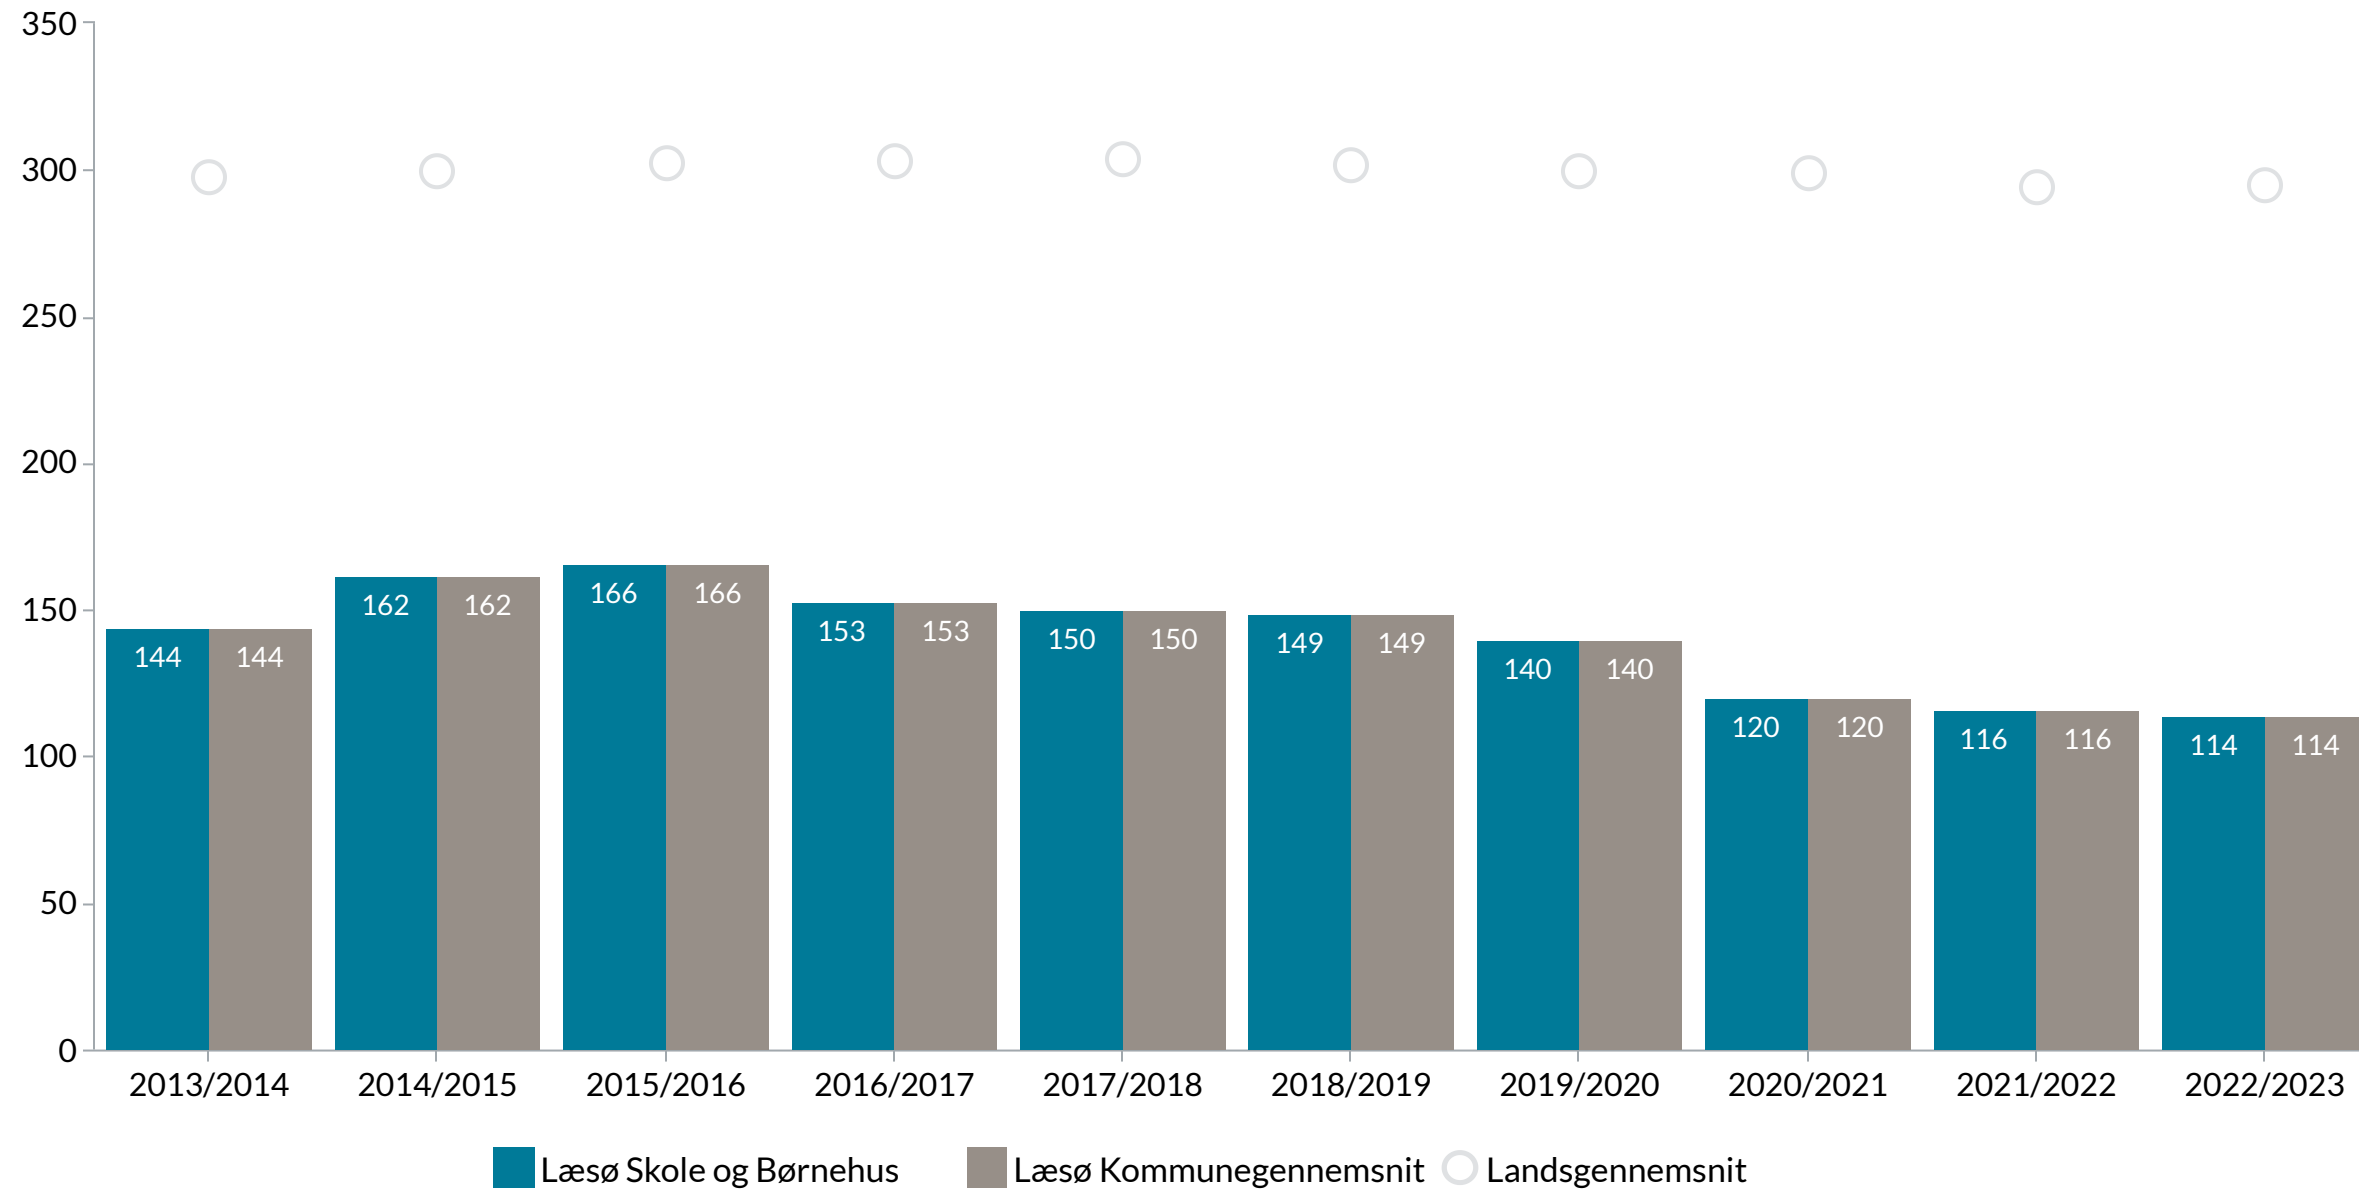

Udvikling i antal elever i alt på skolen

Figuren viser skolens udvikling i antal elever i alt (elevtal)
Tallene vises for Læsø Skole og Børnehus i Læsø

[Se flere data om elevtal](#) **g**

- KARAKTERER
- SOCIOØKONOMISK REFERENCE
- ELEVTRIVSEL
- ELEVFRAVÆR
- ELEVER PR. KLASSE
- ELEVER I ALT**
- OVERGANG TIL UNGDOMSUDDANNELSE
- KOMPETENCEDÆKNING