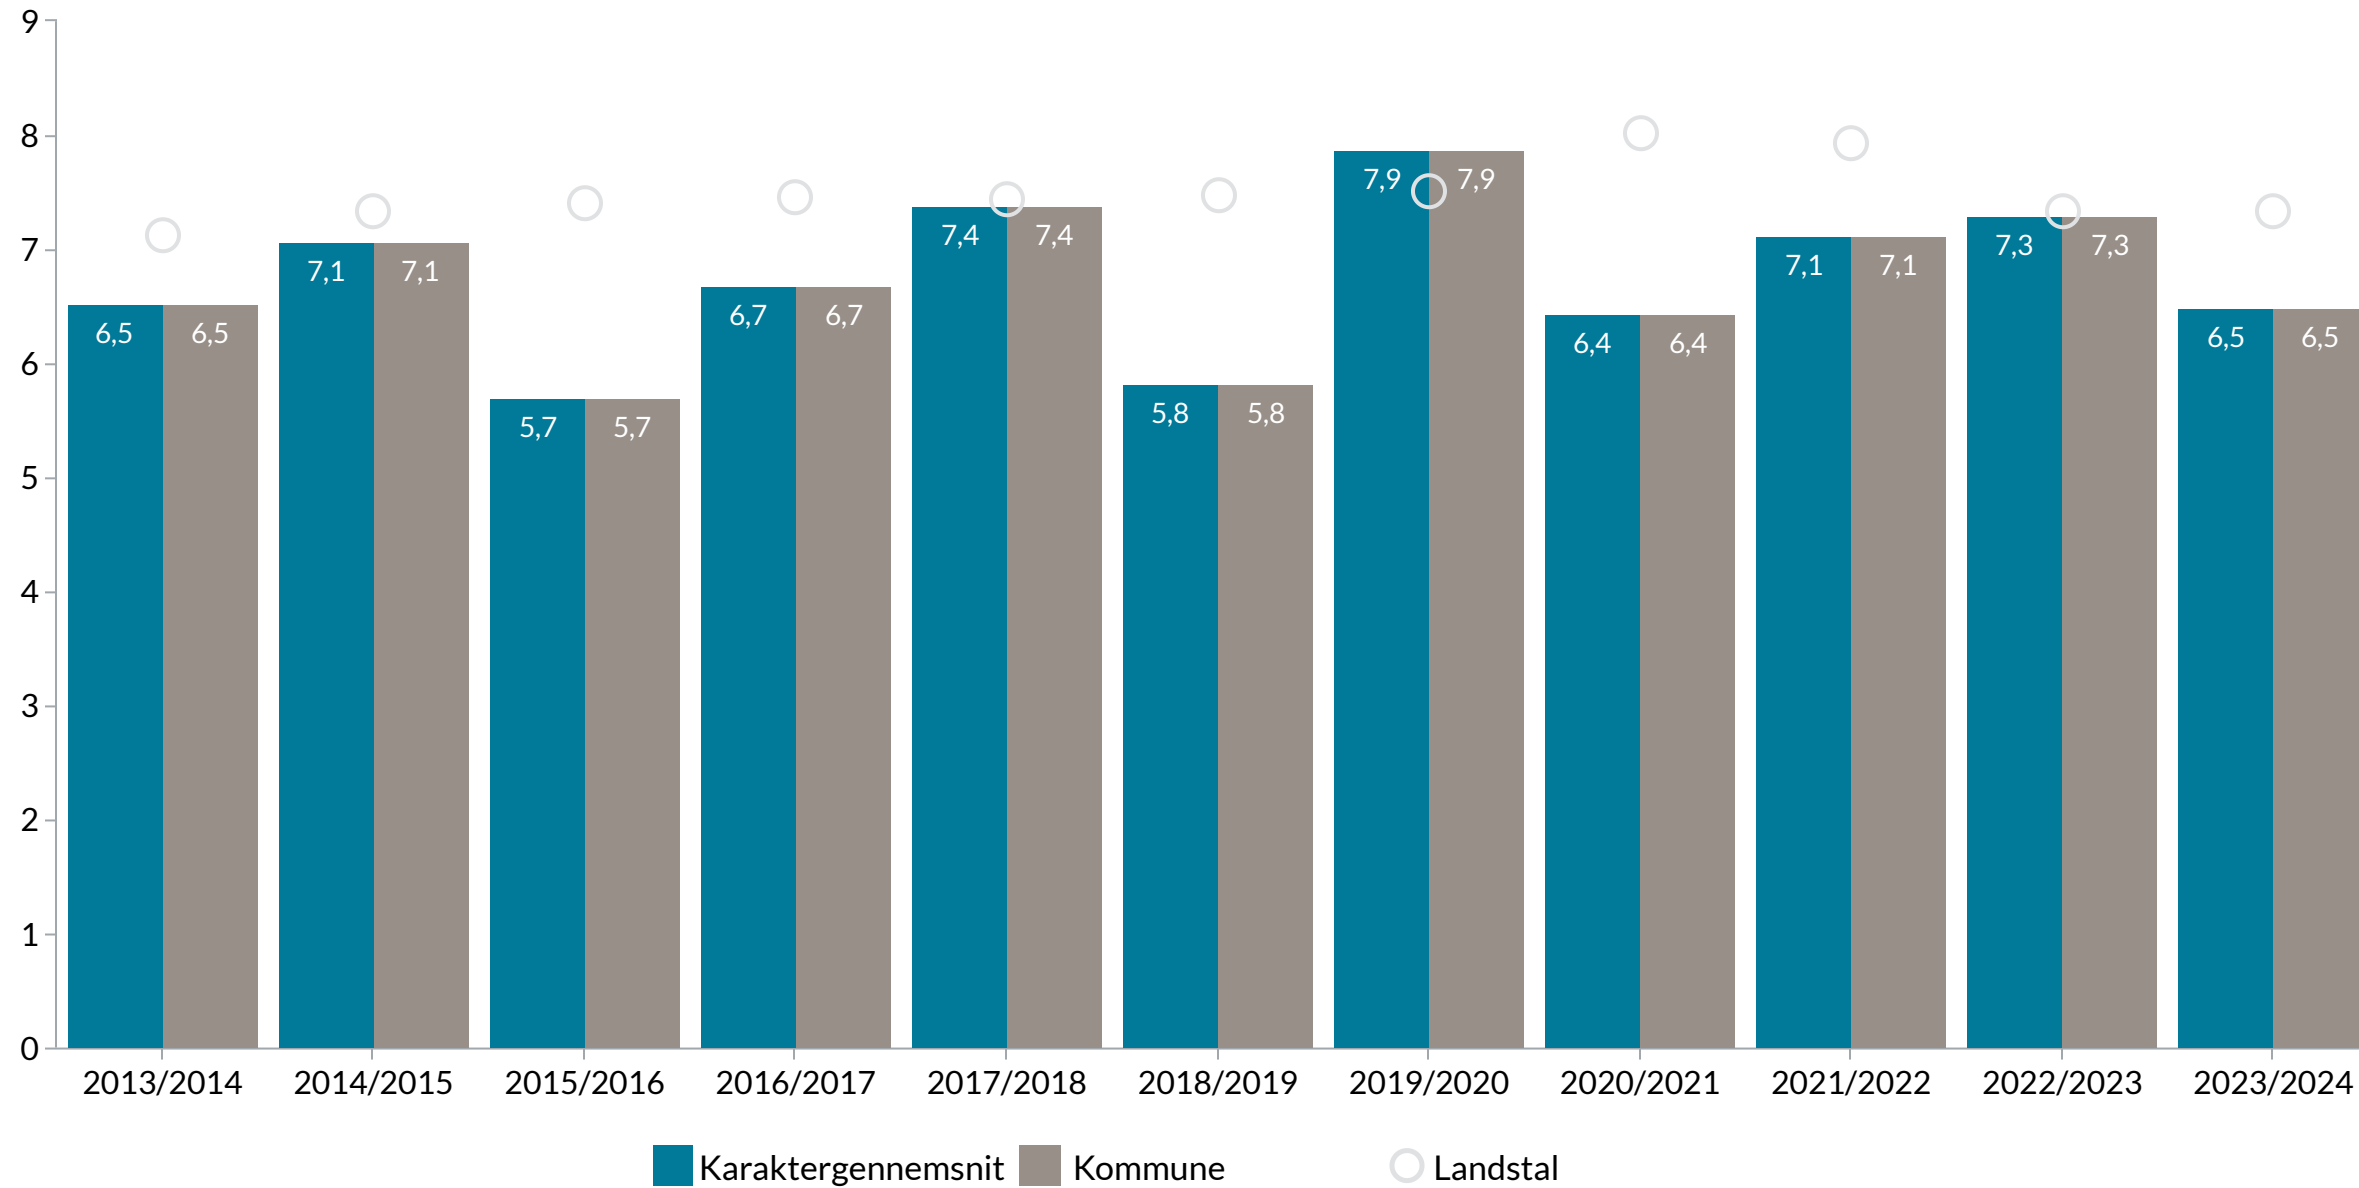

Udvikling i karaktergennemsnit

Figuren viser skolens karakterudvikling i de bundne prøver i 9. klasse
Tallene vises for i

[Se flere data om karakterer g](#)

- KARAKTERER
- SOCIOØKONOMISK REFERENCE
- ELEVTRIVSEL
- ELEVFRAVÆR
- ELEVER PR. KLASSE
- ELEVER I ALT
- OVERGANG TIL UNGDOMSUDDANNELSE
- KOMPETENCEDÆKNING