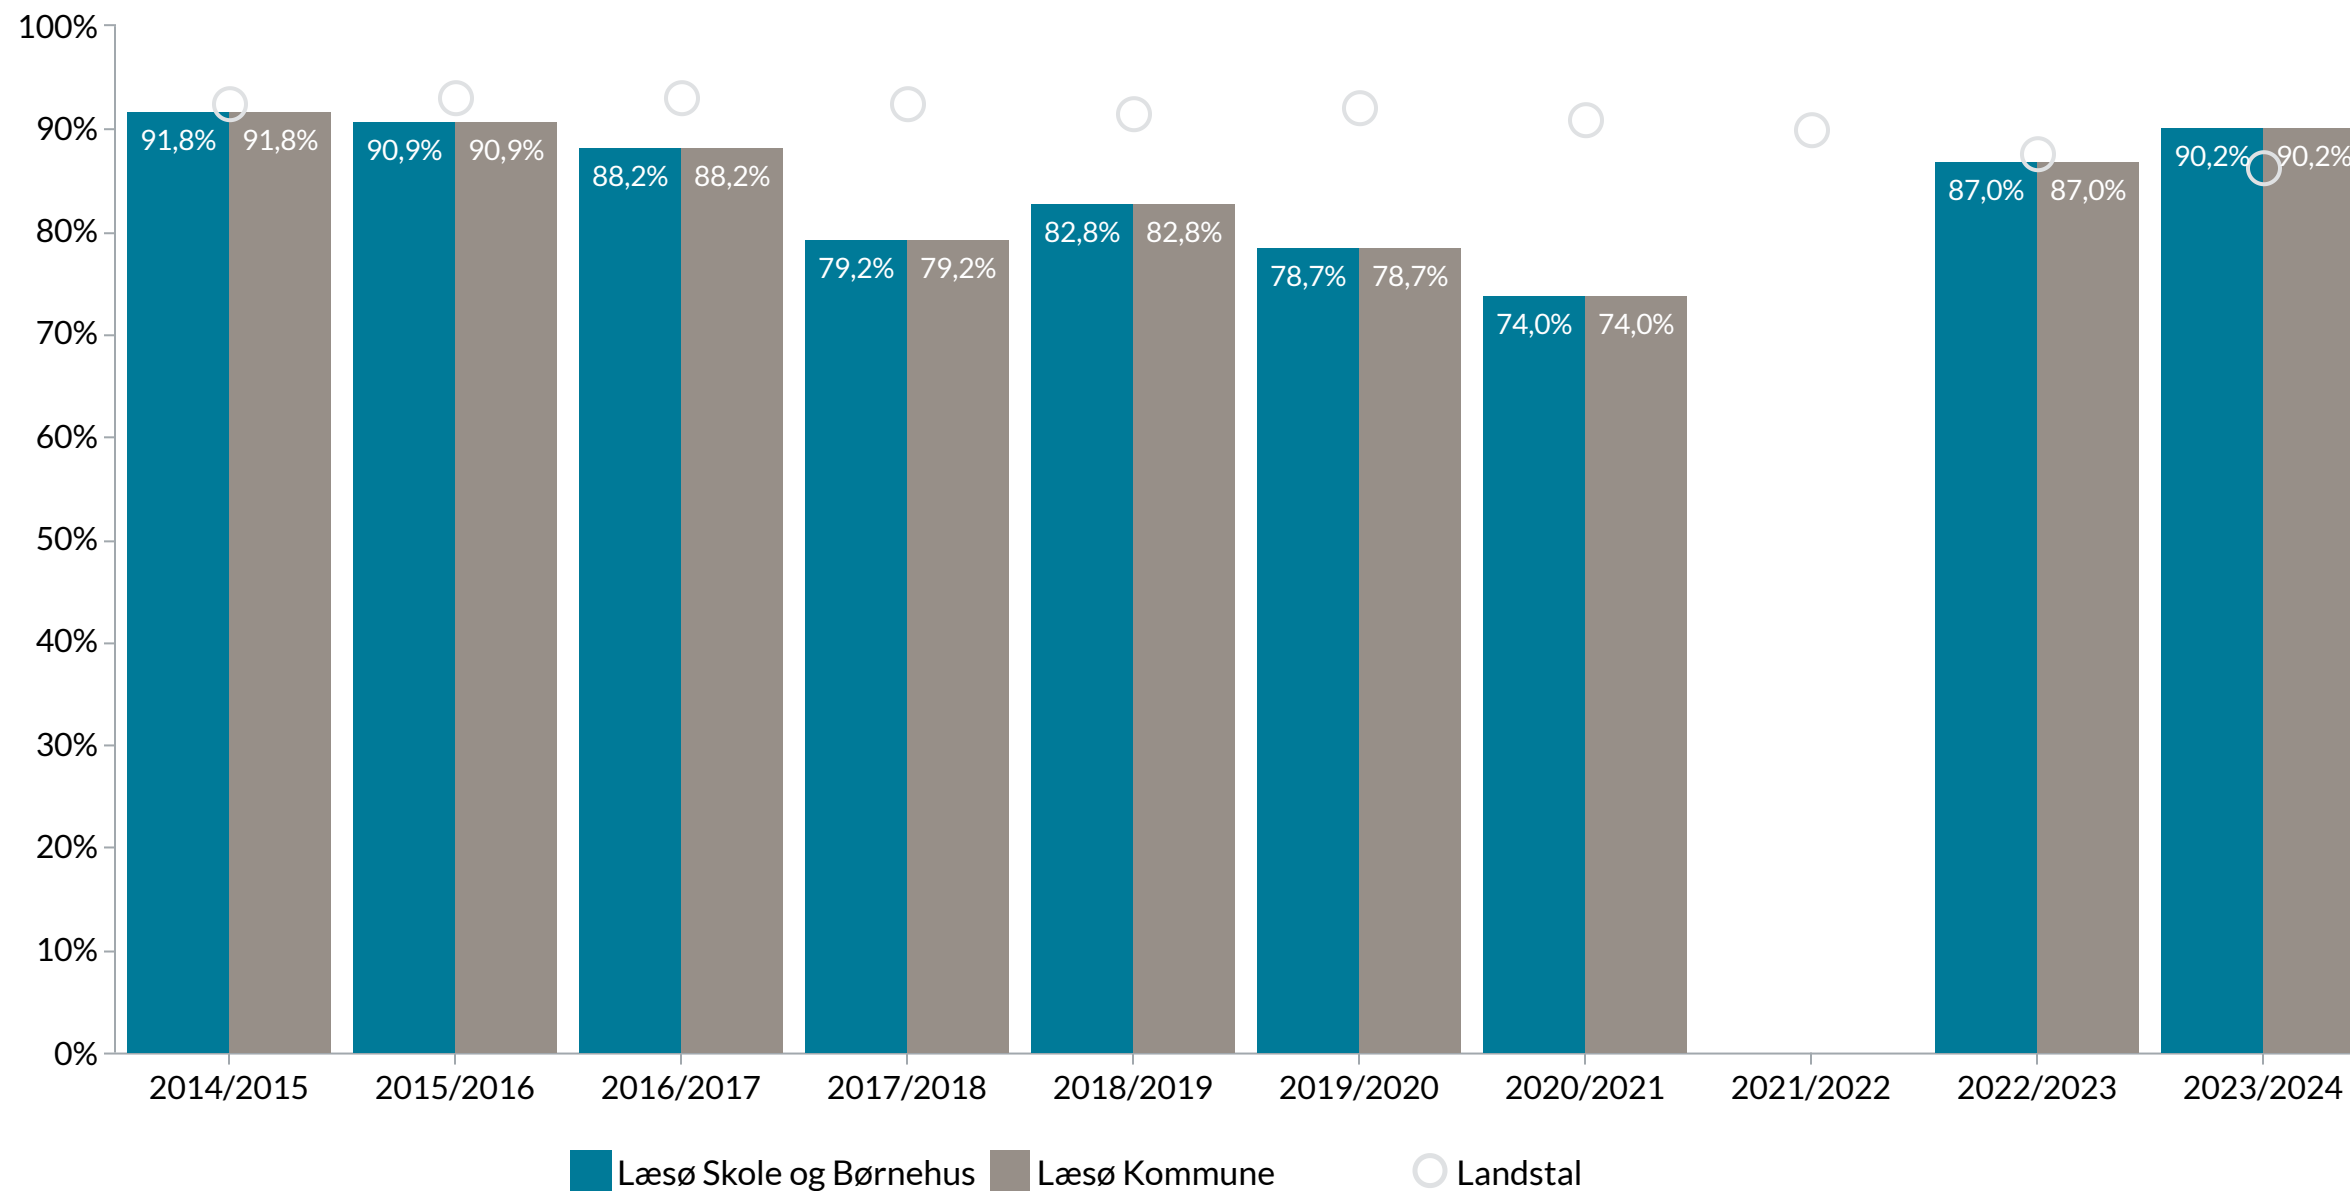

Udvikling i elever med højest trivsel

Figuren viser udviklingen i skolens andel elever med højest trivsel
Tallene vises for Læsø Skole og Børnehus i Læsø

Se flere data om elevernes trivsel [g](#)

- KARAKTERER
- SOCIOØKONOMISK REFERENCE
- ELEVTRIVSEL**
- ELEVFRAVÆR
- ELEVER PR. KLASSE
- ELEVER I ALT
- OVERGANG TIL UNGDOMSUDDANNELSE
- KOMPETENCEDÆKNING