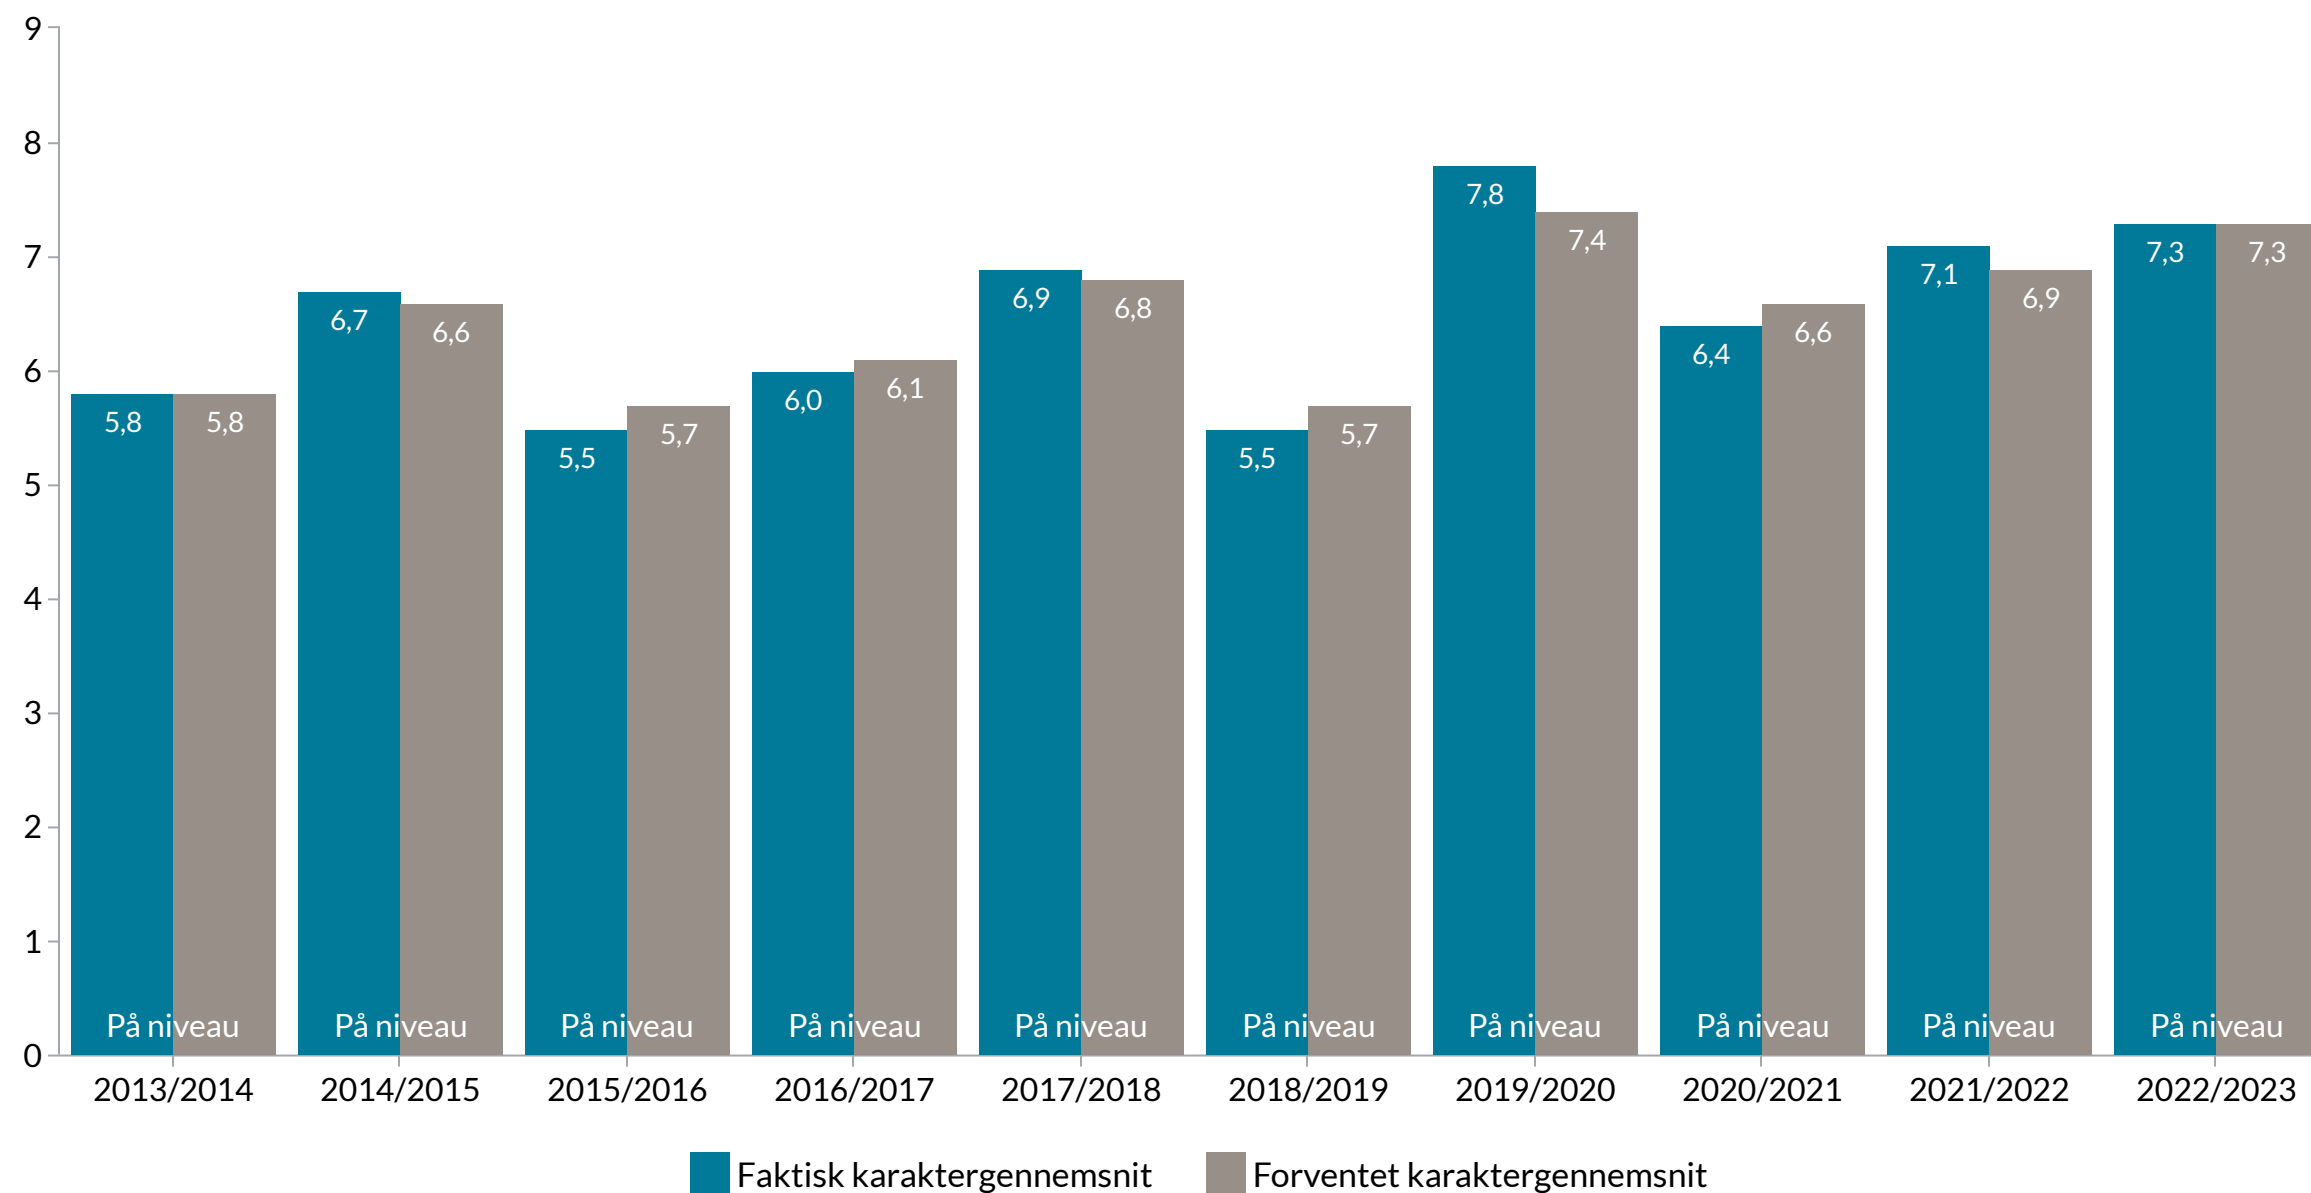

Udvikling i socioøkonomisk reference

Figuren viser udviklingen i skolens socioøkonomiske reference sammenholdt med skolens faktiske karaktergennemsnit

Tallene vises for Læsø Skole og Børnehus i Læsø

[Se flere data om socioøkonomisk reference](#) **g**

KARAKTERER

SOCIOØKONOMISK
REFERENCE

ELEVTRIVSEL

ELEVFRAVÆR

ELEVER PR. KLASSE

ELEVER I ALT

OVERGANG TIL
UNGDOMSUDDANNELSE

KOMPETENCEDÆKNING